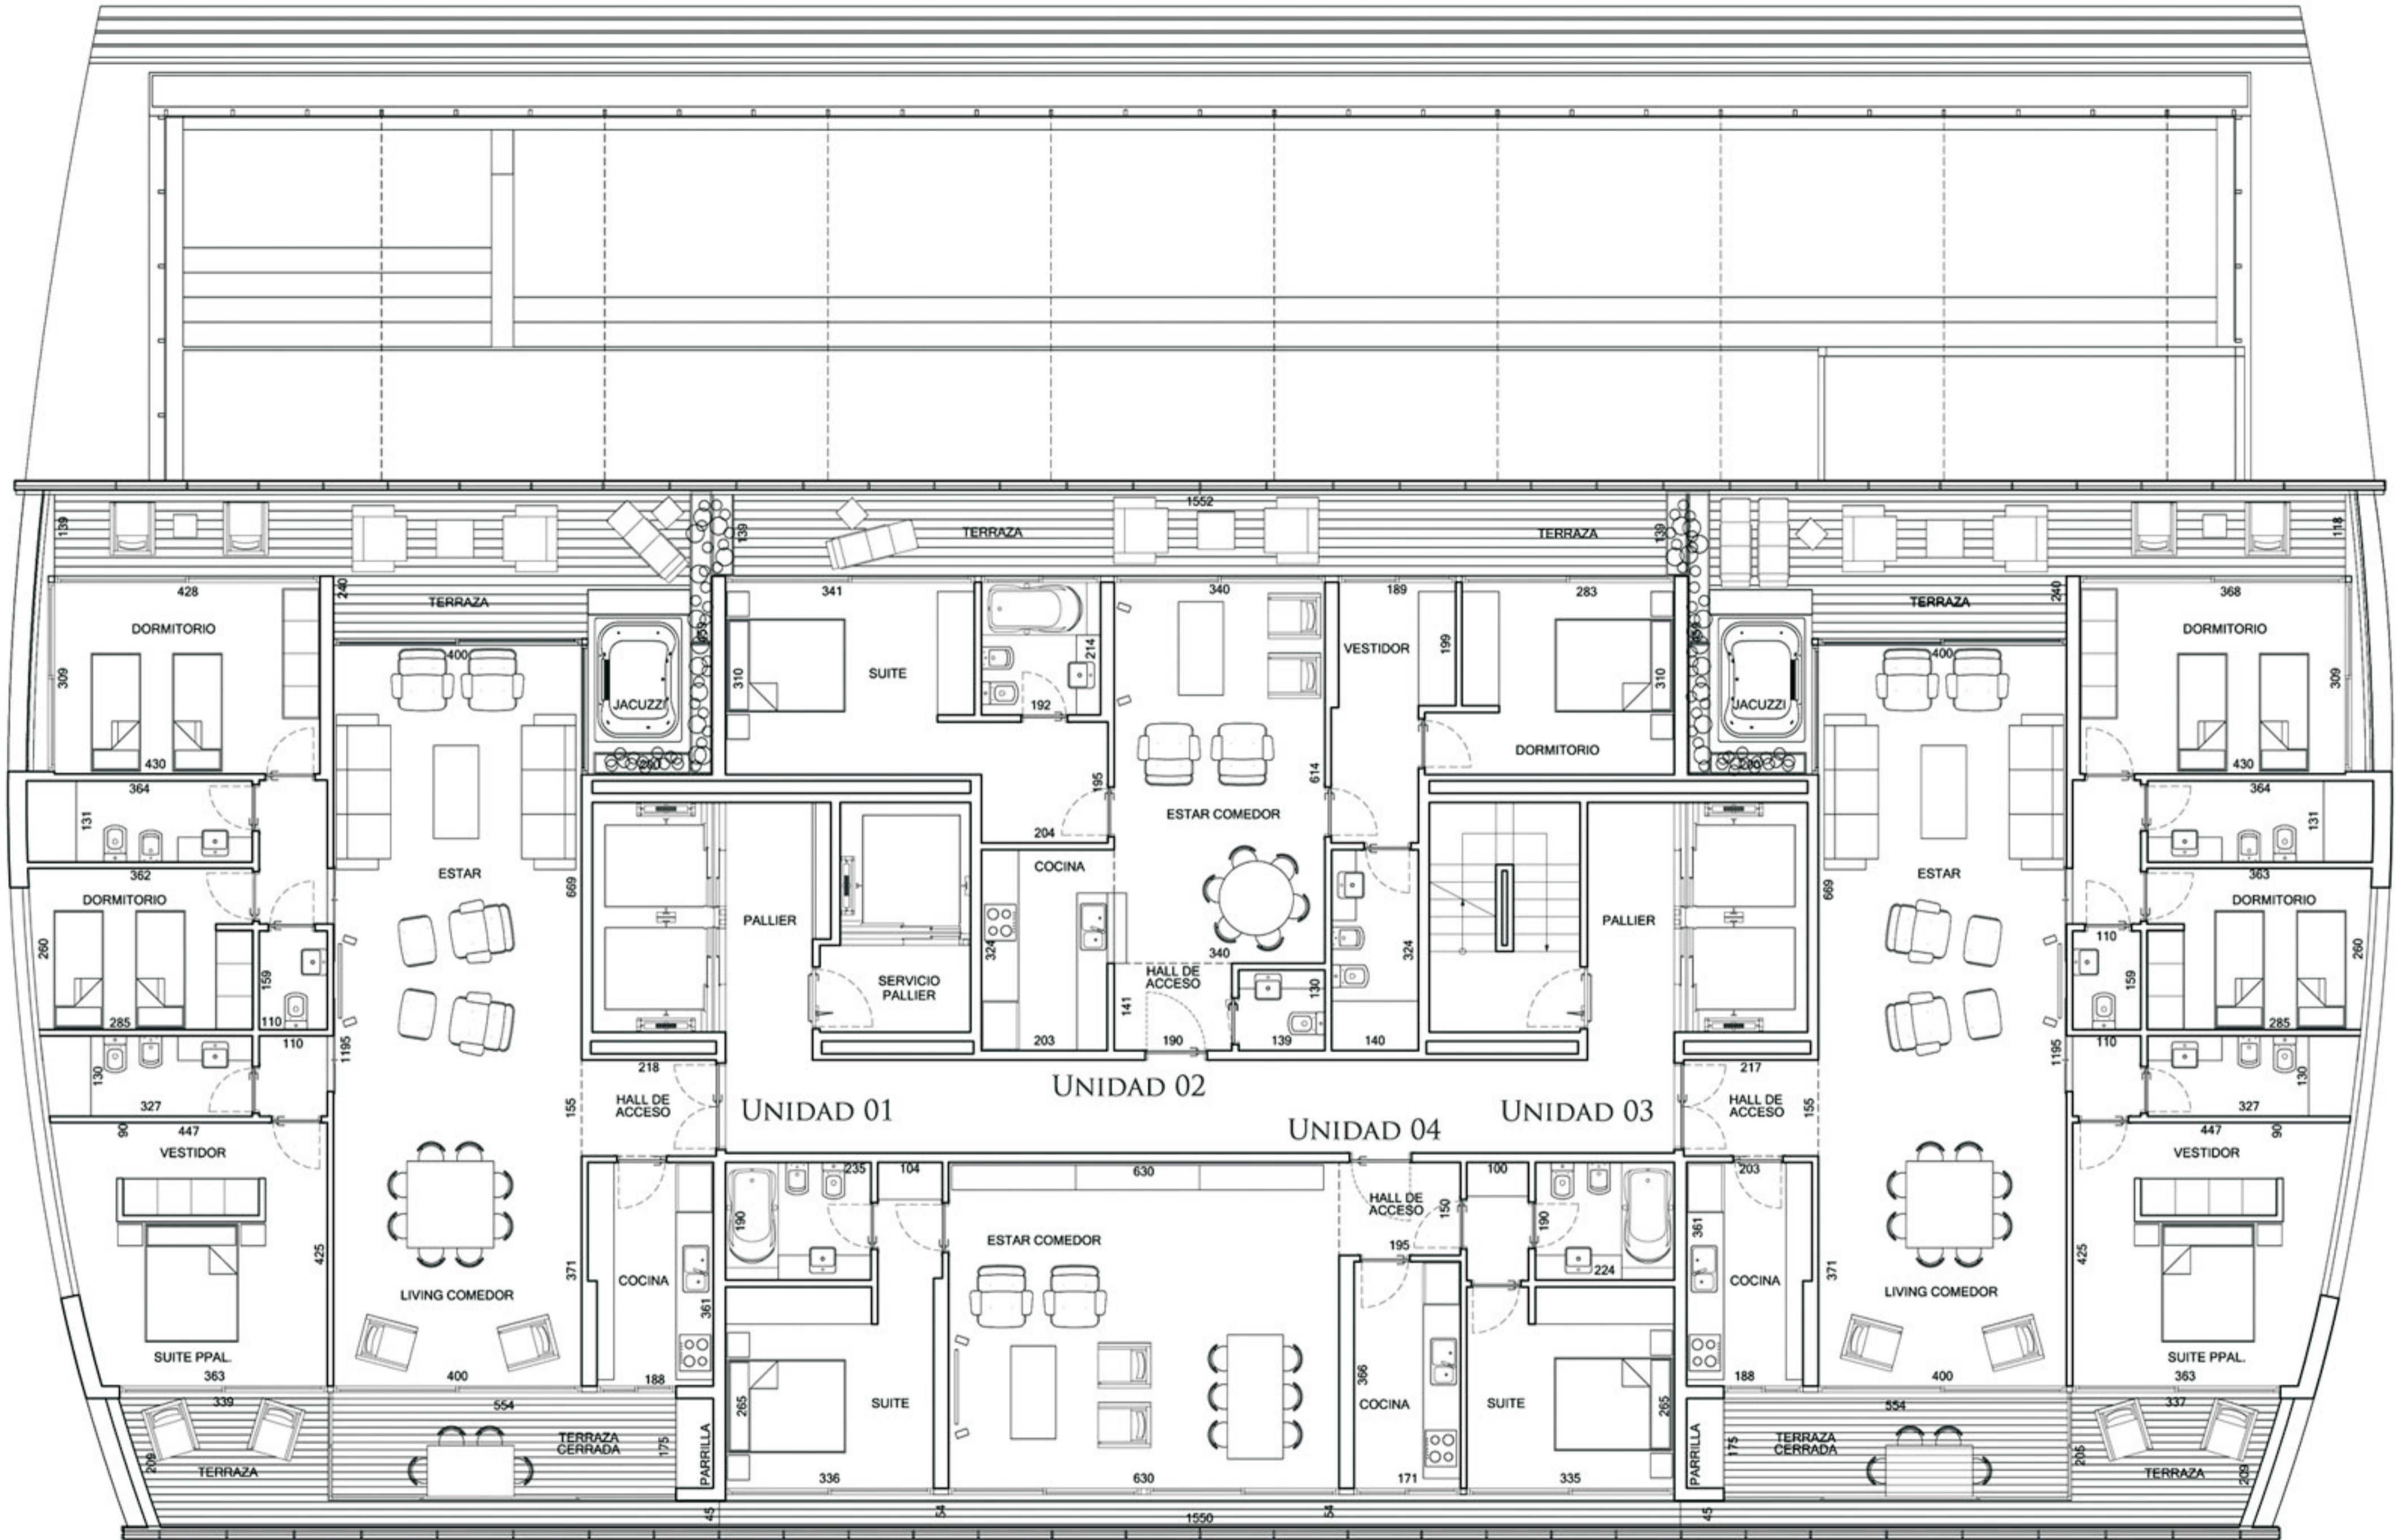

VISTA HACIA PLAYA MANSÁ

LAS DIMENSIONES CORRESPONDEN AL PISO 19

VISTA HACIA PLAYA BRAVA

MANSÁ / BRAVA

	PISO 17	PISO 18	PISO 19	PISO 20	PISO 21	PISO 22
UNIDADES 01	188.8m ²	195.8m ²	202.8m ²	209.2m ²	215m ²	221m ²
UNIDADES 02	106.5m ²	114.5m ²	122.7m ²	131.4m ²	139.8m ²	146m ²
UNIDADES 03	188.8m ²	195.8,2	202.8m ²	209.2m ²	215m ²	221m ²
UNIDADES 04	106m ²	107.8m ²	109.8m ²	111m ²	113.3m ²	115.5m ²