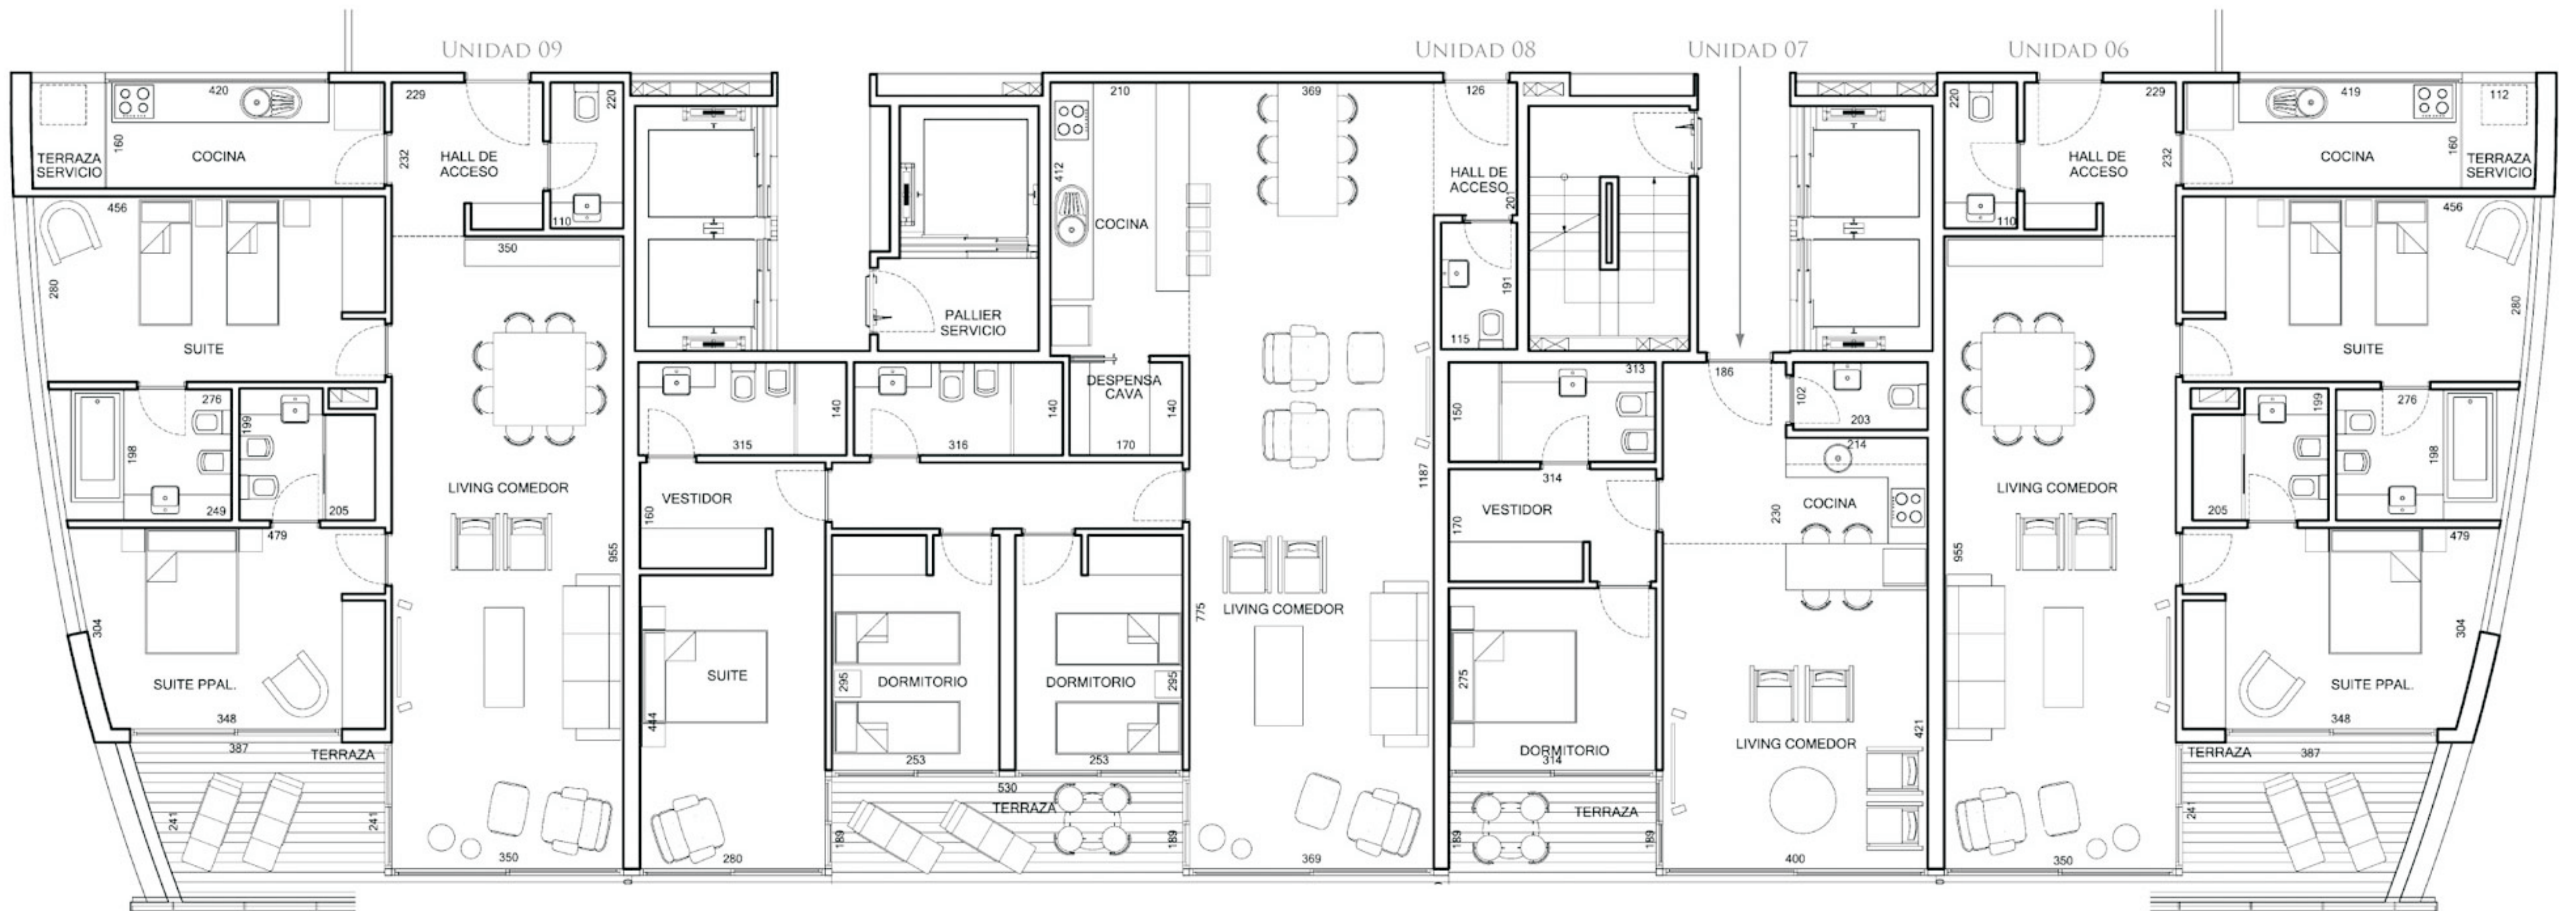

# VISTA HACIA PLAYA MANSA

LAS DIMENSIONES CORRESPONDEN AL PISO 8

## MANSA

	PISO 01	PISO 02	PISO 03	PISO 04	PISO 05	PISO 06	PISO 07	PISO 08	PISO 09	PISO 10	PISO 11	PISO 12	PISO 13	PISO 14	PISO 15
UNIDADES 01	98.5m2	99m2	99.5m2	100m2	101.5m2	102m2	103m2	103.5m2	104m2	105m2	106m2	106.5m2	104m2	102m2	100.5m2
UNIDADES 02	72m2	72.5m2	73m2	73.5m2	74m2	74.5m2	75m2	75.5m2	76m2	77m2	77m2	78m2	76.5m2	75m2	73.5m2
UNIDADES 03	72.5m2	73m2	73.5m2	74m2	74.5m2	75m2	75.5m2	76m2	77m2	77m2	78m2	78.5m2	77m2	75.5m2	74m2
UNIDADES 04	72m2	72.5m2	73m2	73.5m2	74m2	74.5m2	75m2	75.5m2	76m2	77m2	77m2	78m2	76.5m2	75m2	73.5m2
UNIDADES 05	98.5m2	99m2	99.5m2	100m2	101.5m2	102m2	103m2	103.5m2	104m2	105m2	106m2	106.5m2	104m2	102m2	100.5m2

LAS DIMENSIONES CORRESPONDEN AL PISO 8

# VISTA HACIA PLAYA BRAVA