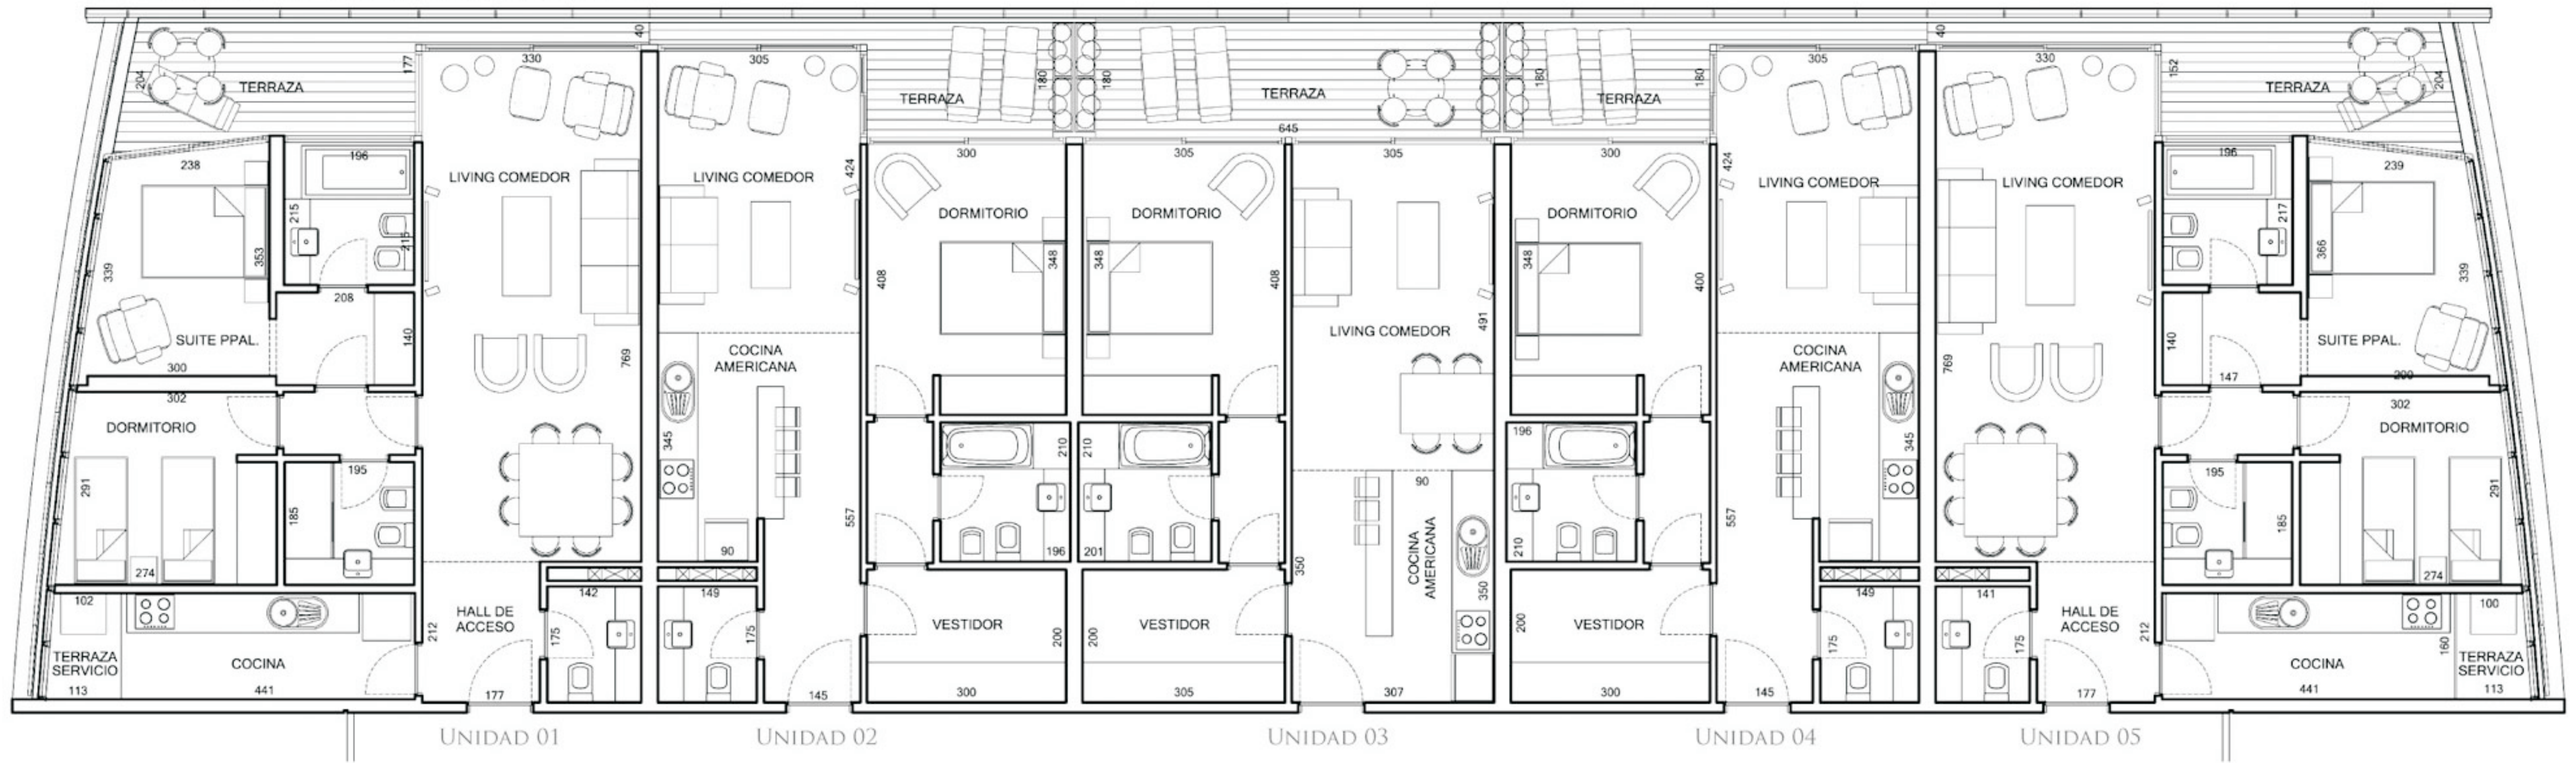

# VISTA HACIA PLAYA MANSA

LAS DIMENSIONES CORRESPONDEN AL PISO 8

## MANSA

	PISO 01	PISO 02	PISO 03	PISO 04	PISO 05	PISO 06	PISO 07	PISO 08	PISO 09	PISO 10	PISO 11	PISO 12	PISO 13	PISO 14	PISO 15
UNIDADES 01	98.5m2	99m2	99.5m2	100m2	101.5m2	102m2	103m2	103.5m2	104m2	105m2	106m2	106.5m2	104m2	102m2	100.5m2
UNIDADES 02	72m2	72.5m2	73m2	73.5m2	74m2	74.5m2	75m2	75.5m2	76m2	77m2	77m2	78m2	76.5m2	75m2	73.5m2
UNIDADES 03	72.5m2	73m2	73.5m2	74m2	74.5m2	75m2	75.5m2	76m2	77m2	77m2	78m2	78.5m2	77m2	75.5m2	74m2
UNIDADES 04	72m2	72.5m2	73m2	73.5m2	74m2	74.5m2	75m2	75.5m2	76m2	77m2	77m2	78m2	76.5m2	75m2	73.5m2
UNIDADES 05	98.5m2	99m2	99.5m2	100m2	101.5m2	102m2	103m2	103.5m2	104m2	105m2	106m2	106.5m2	104m2	102m2	100.5m2

LAS DIMENSIONES CORRESPONDEN AL PISO 8

# VISTA HACIA PLAYA BRAVA